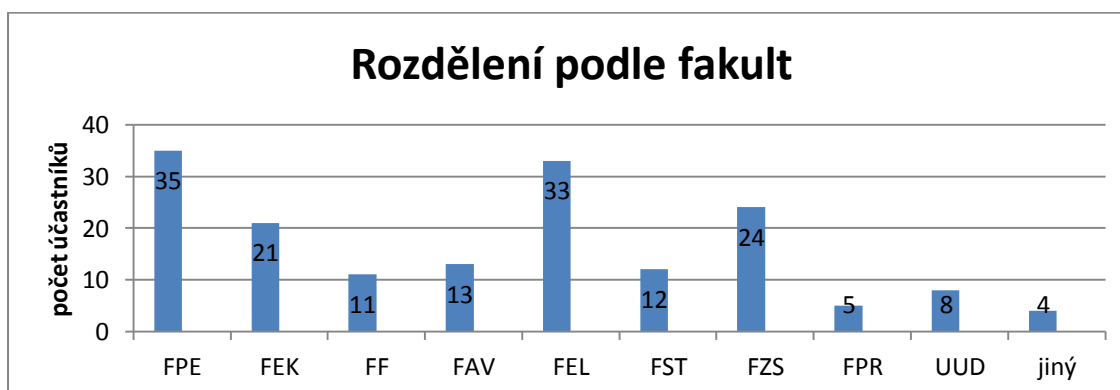

Statistické údaje z 12. UU

Během 12. semestrníku UU přišlo darovat **166** účastníků. Akce se zúčastnili (nejen) studenti ze všech fakult ZČU.

12. semestrník probíhal v předtermínu od 12. do 26. 3. a poté během vlastní akce 27. – 29. 3. 2012.

Zjišťovali jsme:

1. Rozdělení účastníků podle fakult
2. Rozdělení účastníků podle pohlaví
3. Rozdělení účastníků podle vztahu k ZČU
4. Rozdělení účastníků podle typu studia
5. Rozdělení účastníků podle ročníku studia
6. Rozdělení dárců podle pořadí odběru
7. Rozdělení dárců podle pořadí odběru s UU
8. Rozdělení podle zdrojů informací

1. Rozdělení účastníků podle fakult