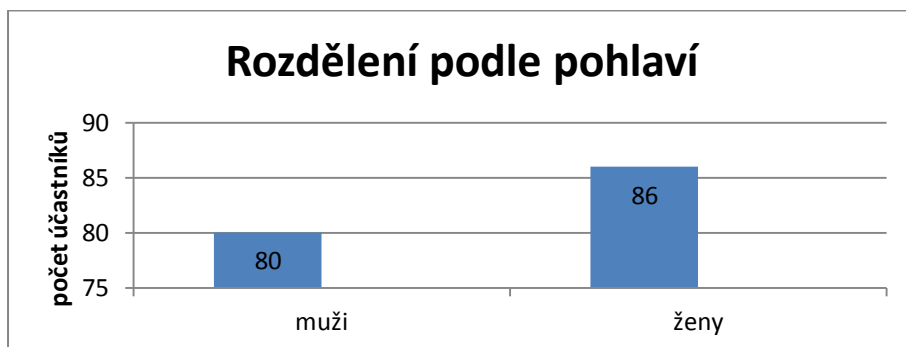

2. Rozdělení účastníků podle pohlaví