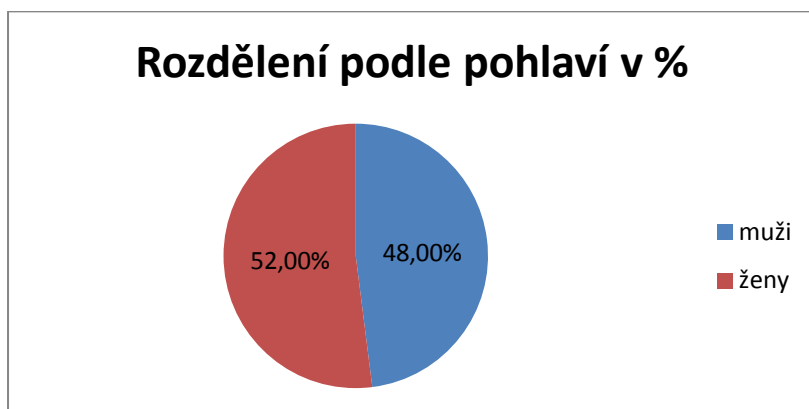

2. Rozdělení účastníků podle pohlaví