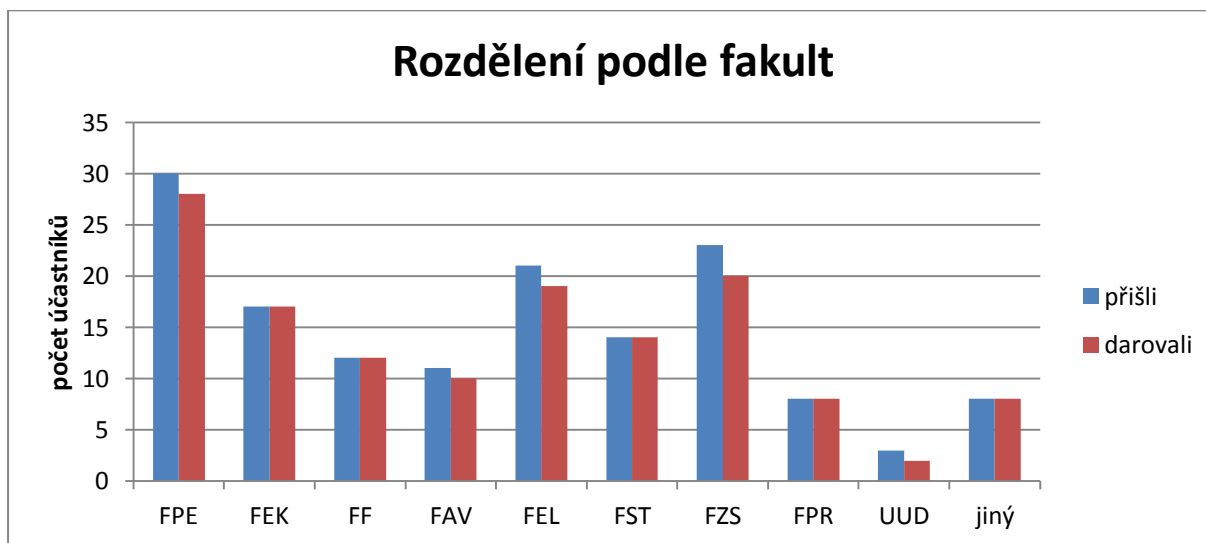

Statistické údaje z 11. UU

Během 11. semestrníku UU přišlo darovat **147** účastníků. Z toho **138** (93,9 %) jich opravdu darovalo. Akce se zúčastnili (nejen) studenti ze všech fakult ZČU.

Zjišťovali jsme:

1. Rozdělení účastníků podle fakult
2. Rozdělení účastníků podle pohlaví
3. Rozdělení účastníků podle vztahu k ZČU
4. Rozdělení účastníků podle typu studia
5. Rozdělení účastníků podle ročníku studia
6. Rozdělení dárců podle pořadí odběru
7. Rozdělení dárců podle pořadí odběru s UU
8. Rozdělení podle zdrojů informací

1. Rozdělení účastníků podle fakult

	FPE	FEK	FF	FAV	FEL	FST	FZS	FPR	UUD	jiný
přišli	30	17	12	11	21	14	23	8	3	8
darovali	28	17	12	10	19	14	20	8	2	8