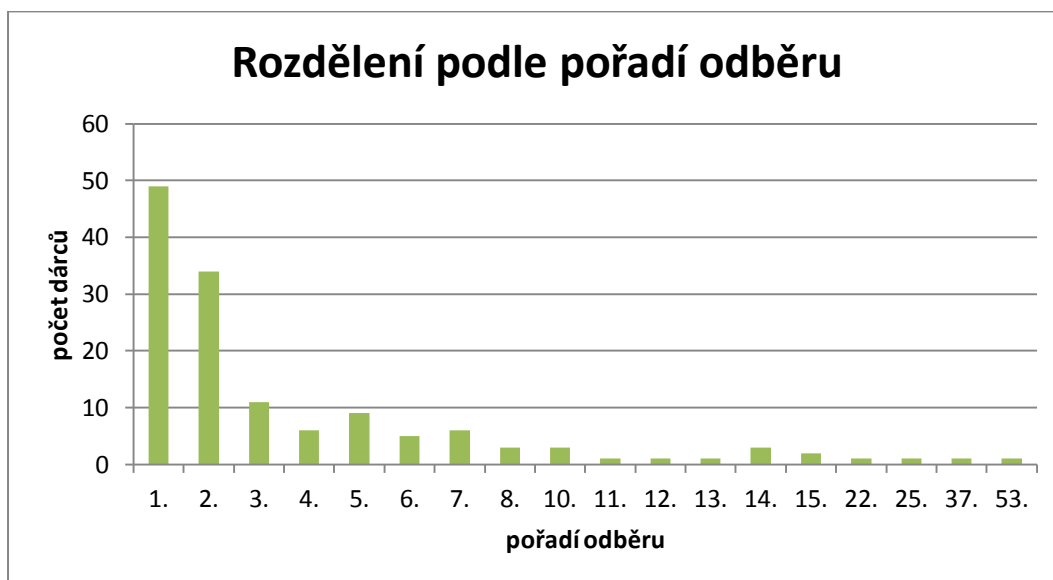

6. Rozdělení dárců podle pořadí odběru

1.	2.	3.	4.	5.	6.	7.	8.	10.	11.	12.	13.	14.	15.	22.	25.	37.	53.
49	34	11	6	9	5	6	3	3	1	1	1	3	2	1	1	1	1