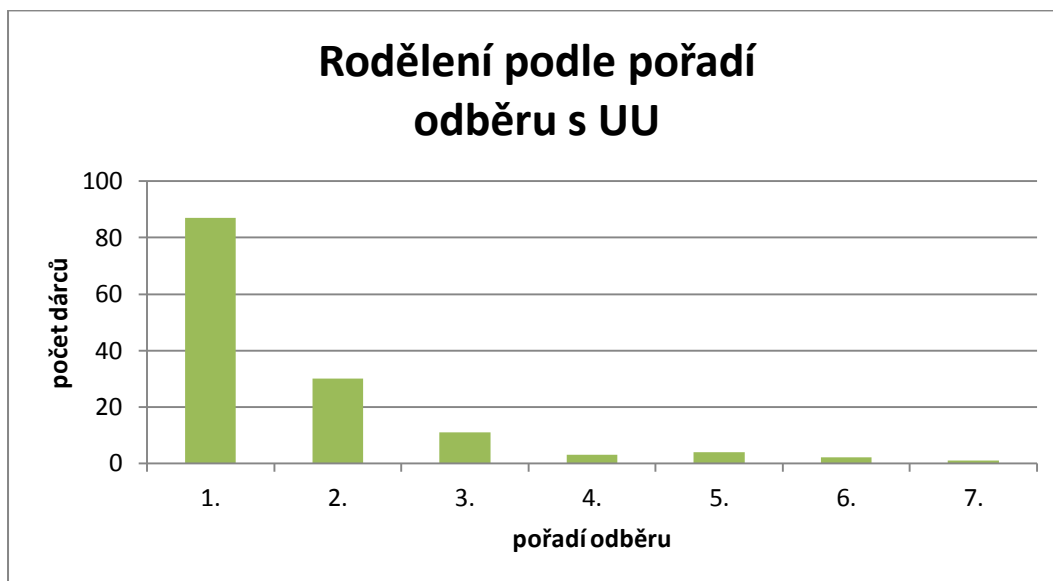

7. Rozdělení dárců podle pořadí odběru s UU