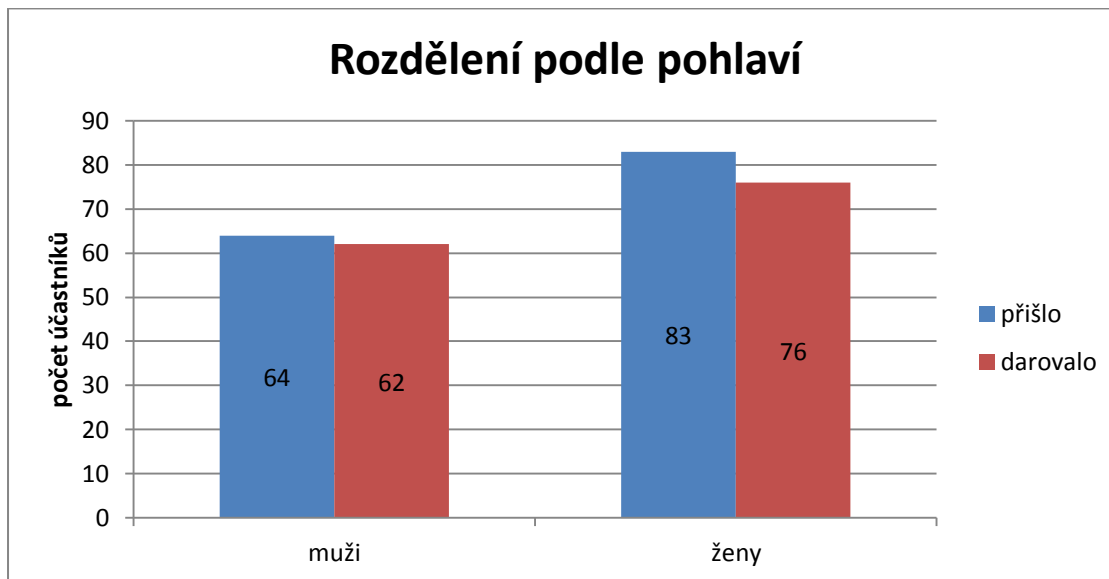

2. Rozdělení účastníků podle pohlaví