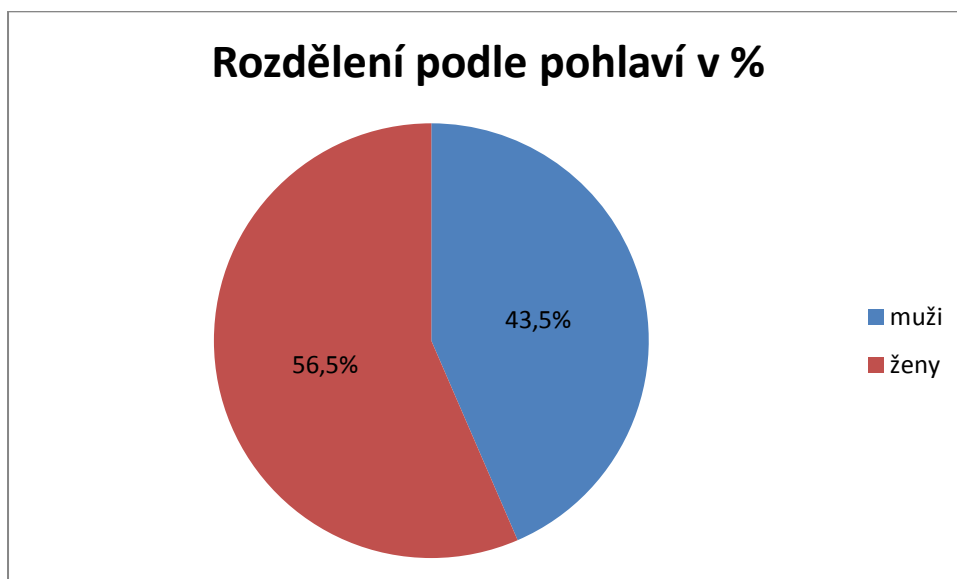

2. Rozdělení účastníků podle pohlaví